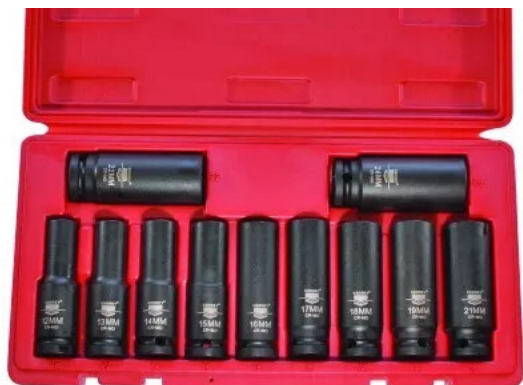

Coffret 11 douilles à chocs Cedrey

Réf. : CED060

Page catalogue : 2743

Vendu par

12, 13, 14, 15, 16, 17, 18, 19, 21, 22, 24 mm.

Coffret 11 douilles à chocs longues 1/2"