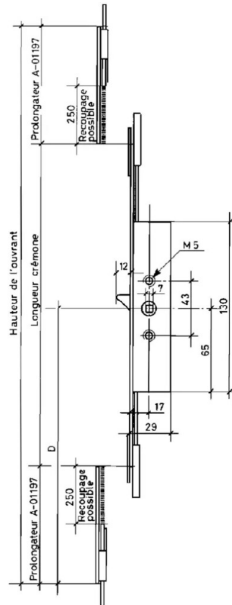

## Crémone tête ajustable F17 Ferco

Réf. : AH1260

Vendu par

1

10

A panneton - ajustable haut et bas

**D** 135

**L mm** 278