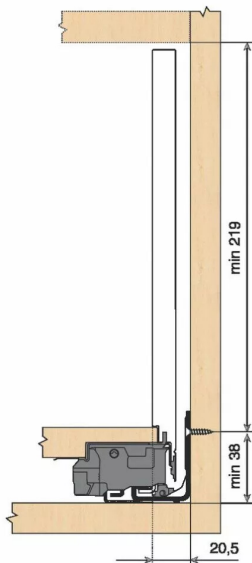

KIT LEG TIPON/BLM 70KG F/550/GR

Réf. : LTB159

Page catalogue : 867

Vendu par

1

Tiroir à bords droits et fins épaisseur 12,8 mm montés sur coulisses invisibles extra-plates. Coulissement extra-léger. Amortissement BLUMOTION à la fermeture. Versions TIP-ON et TIP-ON BLUMOTION pour solutions sans poignées.

Tiroir F : hauteur côté = 241 mm.

Cote d'encastrement 257 mm.

Composition du kit :

1 paire de côtés de tiroir.

1 paire de coulisses.

1 paire d'adaptateurs dos agglo.

Kit tiroir gris orion avec coulisses TIP-ON BLUMOTION 70 kg

Longueur nominale (NL) 550 mm

prévoir 6 attaches-façade par tiroir vendues séparément.