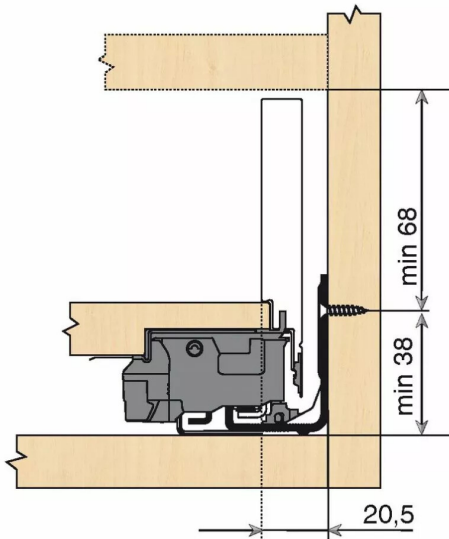

KIT LEG TIPON/BLM 70KG M/650/NR

Réf. : LTB059

Page catalogue : 867

Vendu par

1

Tiroir à bords droits et fins épaisseur 12,8 mm montés sur coulisses invisibles extra-plates. Coulissement extra-léger. Amortissement BLUMOTION à la fermeture.

Versions TIP-ON et TIP-ON BLUMOTION pour solutions sans poignées.

Tiroir M : hauteur côté = 90,5 mm.

Cote d'encastrement 106 mm.

Composition du kit :

1 paire de côtés de tiroir.

1 paire de coulisses.

1 paire d'adaptateurs dos agglo.

Kit tiroir noir carbone avec coulisses TIP-ON BLUMOTION 70 kg

Longueur nominale (NL) 650 mm

prévoir 2 attaches-façade par tiroir vendues séparément.