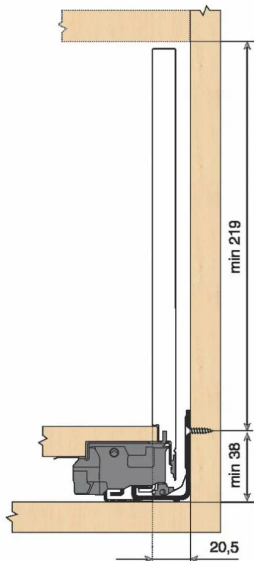

KIT LEGRA TIP-ON 70KG F/550/IN

Réf. : LGT159

Page catalogue : 867

Vendu par

1

Tiroir à bords droits et fins épaisseur 12,8 mm montés sur coulisses invisibles extra-plates. Coulissement extra-léger. Amortissement BLUMOTION à la fermeture. Versions TIP-ON et TIP-ON BLUMOTION pour solutions sans poignées.

Tiroir F : hauteur côté = 241 mm.

Cote d'encastrement 257 mm.

Composition du kit :

1 paire de côtés de tiroir.

1 paire de coulisses.

1 paire d'adaptateurs dos agglo.

POINTS FORTS

inox anti-traces.

Kit tiroir inox avec coulisses TIP-ON 70 kg

Longueur nominale (NL) 550 mm

prévoir 6 attaches-façade par tiroir vendues séparément.