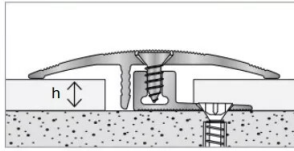

Seuil Dinap multi-niveaux 48 mm - petit socle Dinac

Réf. : DIN059

Page catalogue : 429

Vendu par

Trafic intense. Intérieur. Le système breveté Dina'P n'entrave pas la dilatation des parquets et stratifiés, en transition comme en différence de niveaux. Pour hauteur de 8 à 13 mm.

En aluminium anodisé.

POINTS FORTS

livré percé avec visserie adaptée.

Alu anodisé

Extra-plat 48 mm + petit socle

Naturel - 48 x 5,5 mm - long. 2,70 m - à visser