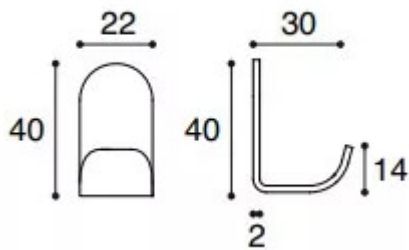

PATERE ACIER BLANC MAT MB0917300WO

CONFAIÖNIERI

Réf. : CFA059

Vendu par

1

10

Patère acier design

Un design innovant pour une nouvelle fonctionnalité : Les crochets sont fabriqués à partir de tôle d'acier et conçu pour une application sans vis et sans trous. Ils sont fournis avec un adhésif résistant (3M®) dans le kit de fixation.

Dimensions : H44 x P30 x L22 mm

POINTS FORTS

Sans vis ni trou