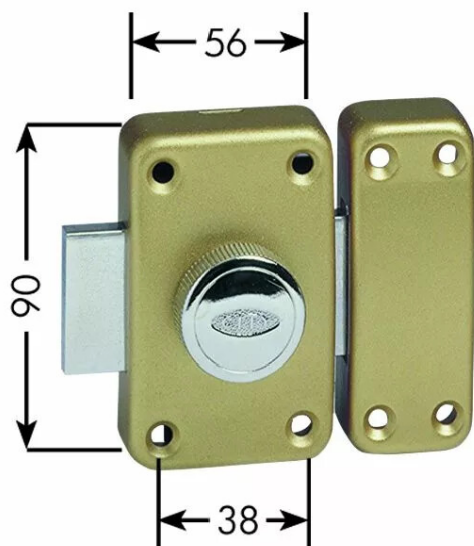

## VERROU CITY BOUTON S'ENTROUVRANT CYL.45 SUR N°160900

**ISEO**

Réf. : CAV059

Page catalogue : 147

Vendu par

1

20

Coffre et gâche en acier verni. Axe de perçage 45 mm. Entrée extérieure en laiton.  
Pêne acier nickelé de 110 mm.

### POINTS FORTS

goupille anti-arrachement à partir du cylindre 40 mm.

3 clés

Coffre : 92 x 56 mm.

Cylindre 45 mm - sur N° 160900