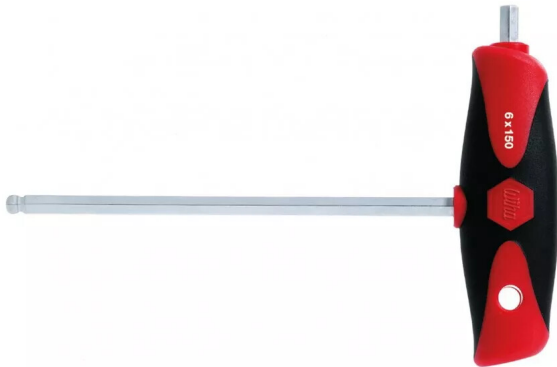

CLE MALE 6 PANS 5X150MM MANCHE T MANCHE CONFORT GRIP TETE SPHERIQUE

Réf. : AV2059

Vendu par

Six pans avec lame latérale, chromée mat.

Clé mâle 6 pans Wiha à manche en T ComfortGrip avec lame latérale est l'outil idéal pour transférer confortablement des couples élevés.

Conception ergonomique du manche pour une prise en main optimisée.

Moins de surfaces de pression et moins de sollicitation musculaire pour un meilleur confort de travail.

Lame latérale intégrée résiste aux sollicitations les plus sévères grâce à la lame continue et permet de serrer et desserrer sans effort des assemblages vissés qui sont rouillés, grippés ou particulièrement serrés.

Trou dans le manche permettant le rangement pratique.

DIMENSION 5 x 150 mm