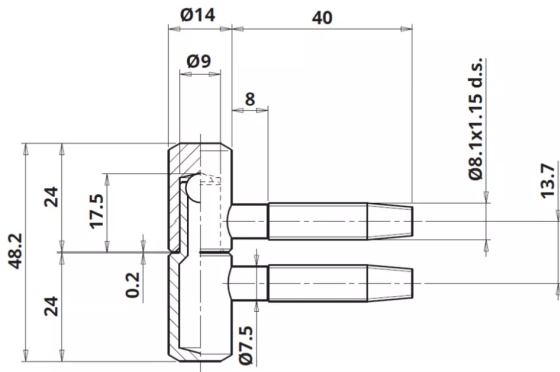

# FIC.MALE Ø14X48,2 ZING CG055140H008 CG055140H008

Réf. : AM6159

Page catalogue : 259

Vendu par

Hauteur 48,2 mm.

Avec butée à bille

Mâle