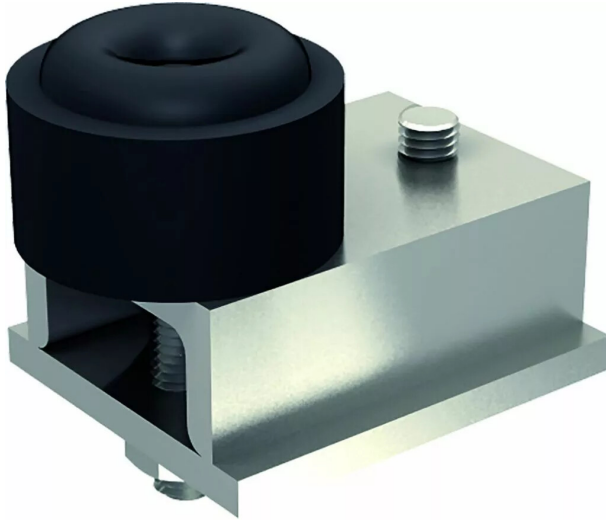

BUTEE 2098

Réf. : MAN158

Page catalogue : 235

Vendu par

Butée d'extrémité

Réf. 2098

Butée pour rail 62 x 55 mm et 85 x 70 mm