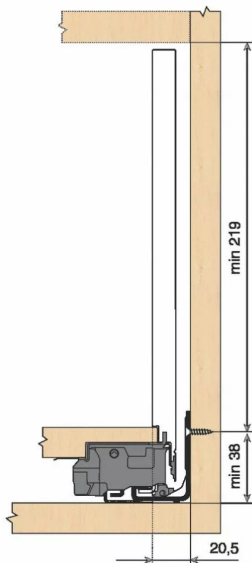

## KIT LEG TIPON/BLM 70KG F/500/GR

Réf. : LTB158

Page catalogue : 867

Vendu par

1

Tiroir à bords droits et fins épaisseur 12,8 mm montés sur coulisses invisibles extra-plates. Coulissement extra-léger. Amortissement BLUMOTION à la fermeture. Versions TIP-ON et TIP-ON BLUMOTION pour solutions sans poignées.

Tiroir F : hauteur côté = 241 mm.

Cote d'encastrement 257 mm.

Composition du kit :

1 paire de côtés de tiroir.

1 paire de coulisses.

1 paire d'adaptateurs dos agglo.

Kit tiroir gris orion avec coulisses TIP-ON BLUMOTION 70 kg

Longueur nominale (NL) 500 mm

**prévoir 6 attaches-façade par tiroir vendues séparément.**