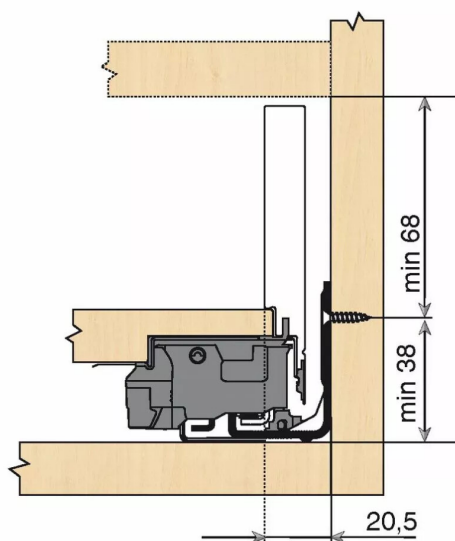

KIT LEG TIPON/BLM 70KG M/600/NR

Réf. : LTB058

Page catalogue : 867

Vendu par

Tiroir à bords droits et fins épaisseur 12,8 mm montés sur coulisses invisibles extra-plates. Coulissement extra-léger. Amortissement BLUMOTION à la fermeture. Versions TIP-ON et TIP-ON BLUMOTION pour solutions sans poignées.
Tiroir M : hauteur côté = 90,5 mm.
Cote d'encastrement 106 mm.

Composition du kit :
1 paire de côtés de tiroir.
1 paire de coulisses.
1 paire d'adaptateurs dos agglo.

Kit tiroir noir carbone avec coulisses TIP-ON BLUMOTION 70 kg

Longueur nominale (NL) 600 mm

prévoir 2 attaches-façade par tiroir vendues séparément.