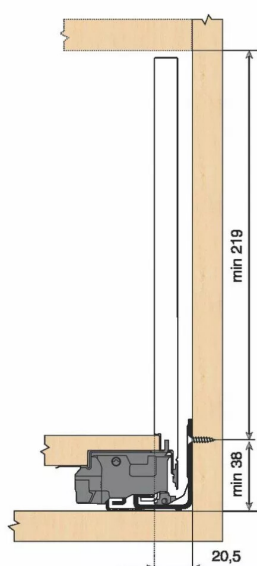

KIT LEGRA TIP-ON 70KG F/500/IN

Réf. : LGT158

Page catalogue : 867

Vendu par

1

Tiroir à bords droits et fins épaisseur 12,8 mm montés sur coulisses invisibles extra-plates. Coulissement extra-léger. Amortissement BLUMOTION à la fermeture.

Versions TIP-ON et TIP-ON BLUMOTION pour solutions sans poignées.

Tiroir F : hauteur côté = 241 mm.

Cote d'encastrement 257 mm.

Composition du kit :

1 paire de côtés de tiroir.

1 paire de coulisses.

1 paire d'adaptateurs dos agglo.

POINTS FORTS

inox anti-traces.

Kit tiroir inox avec coulisses TIP-ON 70 kg

Longueur nominale (NL) 500 mm

prévoir 6 attaches-façade par tiroir vendues séparément.