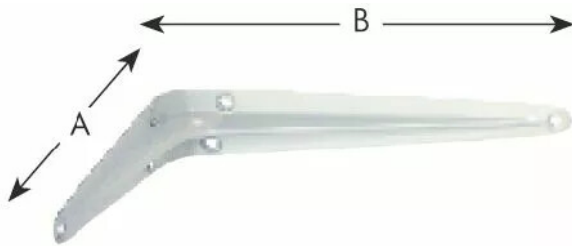

# ■ CONSOLE TOLE EMBOUTIE 350X300 LAQUE BLANC - CHARGE 40KG/CONSOLE

Réf. : IND058

Page catalogue : 1016

Vendu par

**A** 300 mm

**B** 350 mm

**Charge maxi. par console** 40 kg

Laquée blanc