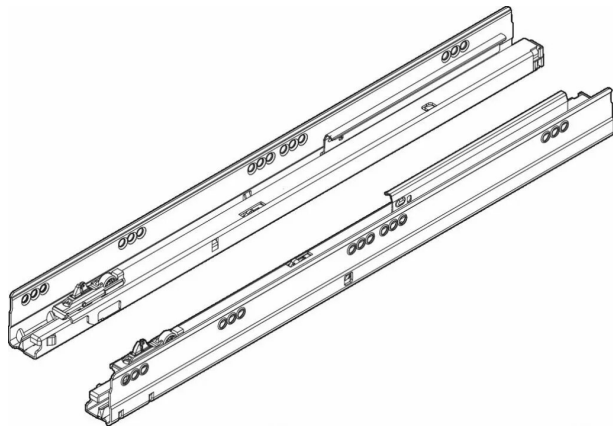

# COUL.TANDEMBOX TIP/BLU 30 KG 500 MM

Réf. : BLM058

Page catalogue : PCAT

Vendu par

1

10

TIP-ON BLUMOTION réunit les avantages de l'assistance mécanique à l'ouverture TIP-ON et de l'amortissement éprouvé BLUMOTION.

Une simple pression déclenche l'ouverture mécanique TIP-ON, et BLUMOTION assure une fermeture douce et silencieuse.

Points forts : Système entièrement mécanique, jeu de façade minimal de 2.5 mm, grande zone de déclenchement, montage facile et sans outil, réglage quadridimensionnel, possibilité d'ouvrir en tirant ou de fermer en poussant.

Attention : Pour une fonction optimale d'ouverture et de fermeture, il est important d'utiliser l'unité TIP-ON BLUMOTION adapté à la charge et à la longueur nominale du tiroir.

Force 30 kg dynamique

500 mm