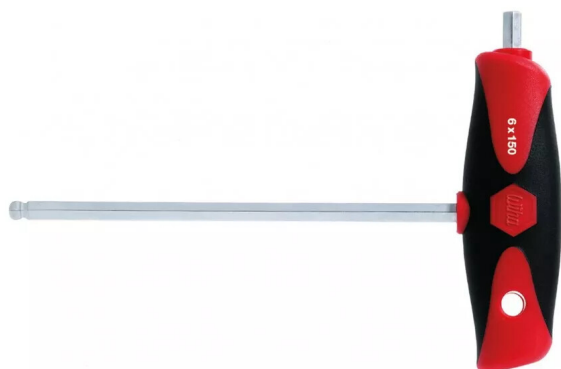

CLE MALE 6 PANS 4X150MM MANCHE T MANCHE CONFORT GRIP TETE SPHERIQUE

Réf. : AV2058

Vendu par

Six pans avec lame latérale, chromée mat.

Clé mâle 6 pans Wiha à manche en T ComfortGrip avec lame latérale est l'outil idéal pour transférer confortablement des couples élevés.

Conception ergonomique du manche pour une prise en main optimisée.

Moins de surfaces de pression et moins de sollicitation musculaire pour un meilleur confort de travail.

Lame latérale intégrée résiste aux sollicitations les plus sévères grâce à la lame continue et permet de serrer et desserrer sans effort des assemblages vissés qui sont rouillés, grippés ou particulièrement serrés.

Trou dans le manche permettant le rangement pratique.

DIMENSION 4 x 150 mm