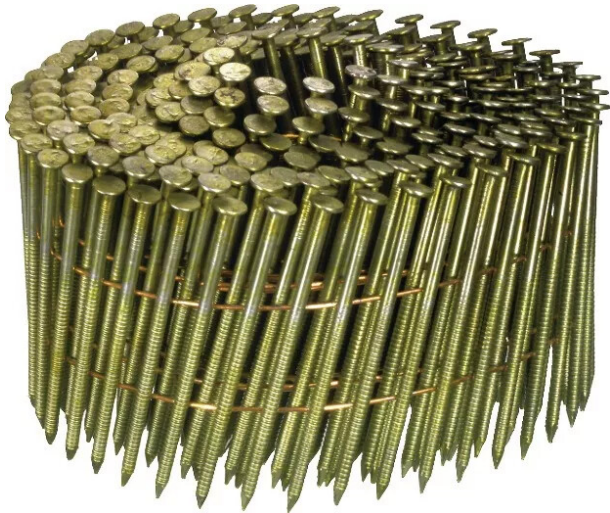

**Pointes têtes bombées annelées inox A4
SENCO**

Réf. : SOF557

Page catalogue : N999

Vendu par

Section x long. mm 2,3 x 45