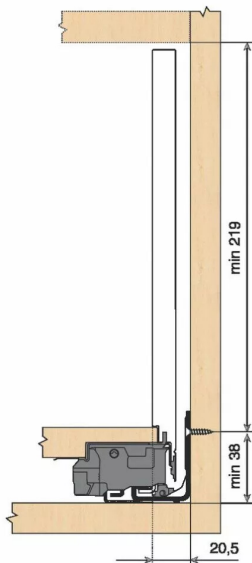

## **KIT LEG TIPON/BLM 70KG F/450/GR**

Réf. : LTB157

Page catalogue : 867

Vendu par

1

Tiroir à bords droits et fins épaisseur 12,8 mm montés sur coulisses invisibles extra-plates. Coulissement extra-léger. Amortissement BLUMOTION à la fermeture. Versions TIP-ON et TIP-ON BLUMOTION pour solutions sans poignées.

Tiroir F : hauteur côté = 241 mm.

Cote d'encastrement 257 mm.

Composition du kit :

1 paire de côtés de tiroir.

1 paire de coulisses.

1 paire d'adaptateurs dos agglo.

Kit tiroir gris orion avec coulisses TIP-ON BLUMOTION 70 kg

Longueur nominale (NL) 450 mm

**prévoir 6 attaches-façade par tiroir vendues séparément.**