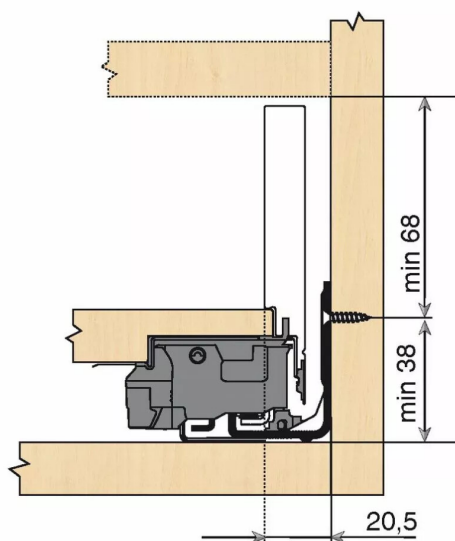

KIT LEG TIPON/BLM 70KG M/550/NR

Réf. : LTB057

Page catalogue : 867

Vendu par

1

Tiroir à bords droits et fins épaisseur 12,8 mm montés sur coulisses invisibles extra-plates. Coulissement extra-léger. Amortissement BLUMOTION à la fermeture.

Versions TIP-ON et TIP-ON BLUMOTION pour solutions sans poignées.

Tiroir M : hauteur côté = 90,5 mm.

Cote d'encastrement 106 mm.

Composition du kit :

1 paire de côtés de tiroir.

1 paire de coulisses.

1 paire d'adaptateurs dos agglo.

Kit tiroir noir carbone avec coulisses TIP-ON BLUMOTION 70 kg

Longueur nominale (NL) 550 mm

prévoir 2 attaches-façade par tiroir vendues séparément.