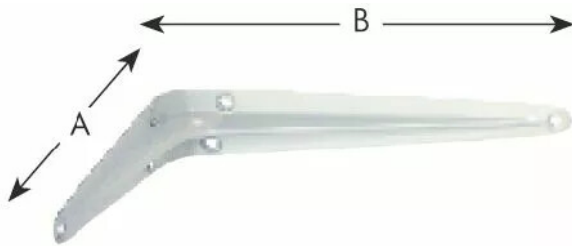

# ■ CONSOLE TOLE EMBOUTIE 300X250 LAQUE BLANC - CHARGE 35KG/CONSOLE

Réf. : IND057

Page catalogue : 1016

Vendu par

**A** 250 mm

**B** 300 mm

**Charge maxi. par console** 35 kg

Laquée blanc