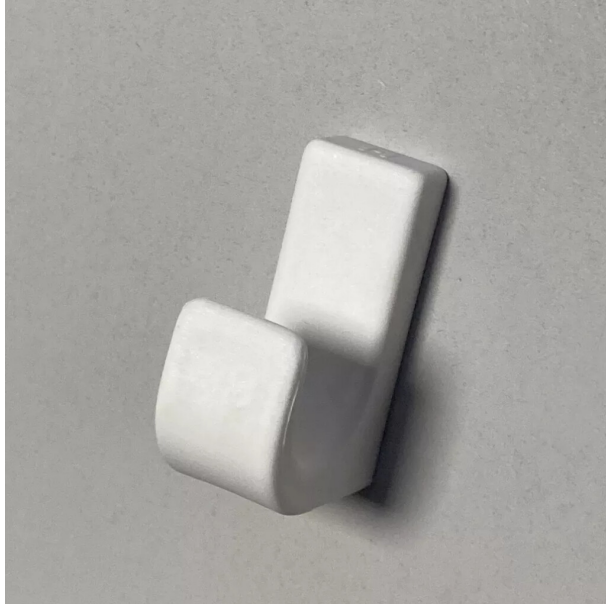

**PATÈRE CROCHET BLANC
POLYPROPYLENE**

CONFAIÖNIERI

Réf. : CFA057

Vendu par

1

50

Patère à vis en polypropylène.
Peut aussi être fixé avec un adhésif fourni. Vis non fournies.

Dimensions : H53 x L21 x P38