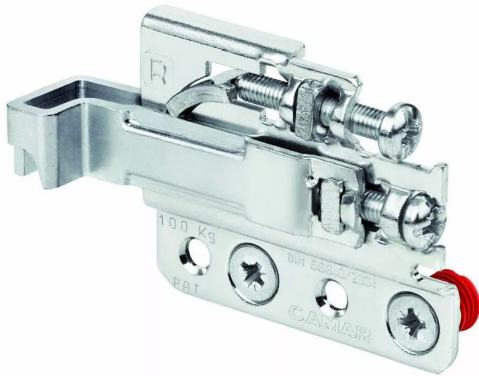

FERRURE ACCROCHAGE MEUBLE SUSP. D

Réf. : CAM057

Page catalogue : 915

Vendu par

Sens Droit
Dispositif d'accrochage à enfoncer
Réf. 80122Z1INDX