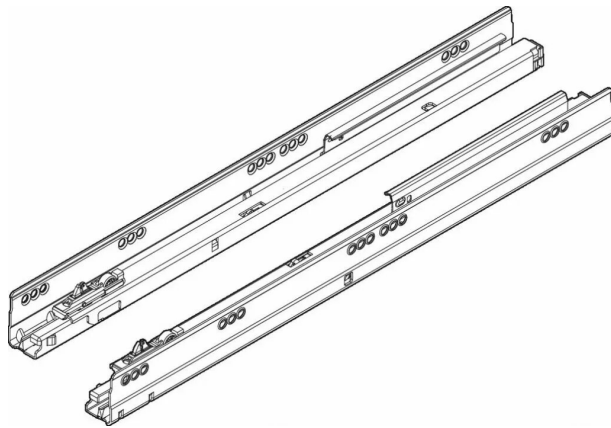

**COUL.TANDEMBOX TIP/BLU 30 KG 450
MM**

Réf. : BLM057

Page catalogue : PCAT

Vendu par

1

10

TIP-ON BLUMOTION réunit les avantages de l'assistance mécanique à l'ouverture TIP-ON et de l'amortissement éprouvé BLUMOTION.

Une simple pression déclenche l'ouverture mécanique TIP-ON, et BLUMOTION assure une fermeture douce et silencieuse.

Points forts : Système entièrement mécanique, jeu de façade minimal de 2.5 mm, grande zone de déclenchement, montage facile et sans outil, réglage quadridimensionnel, possibilité d'ouvrir en tirant ou de fermer en poussant.

Attention : Pour une fonction optimale d'ouverture et de fermeture, il est important d'utiliser l'unité TIP-ON BLUMOTION adapté à la charge et à la longueur nominale du tiroir.

Force 30 kg dynamique

450 mm