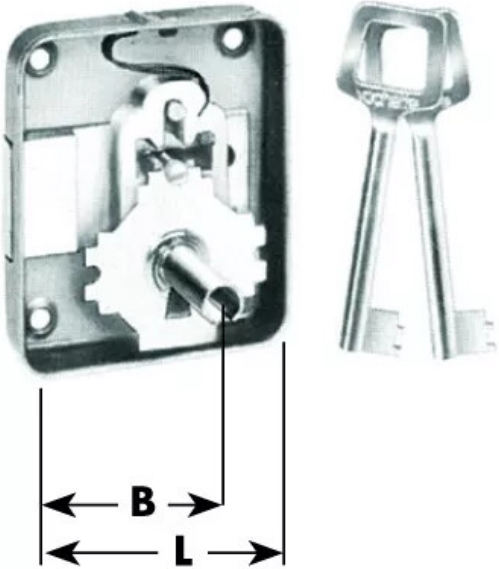

Serrure de meuble à 3 gorges - VACHETTE

Réf. : AU9157

Vendu par

Coffre en acier estampé verni
2 tours
6 variations standard
Livré avec 2 clés

Longueur de canon : 27mm
Existe en 50mm axe à 25 Droite et gauche
et 60mm axe à 30mm Droite et gauche

DIMENSION 60mm
Sens Droite

Montage en applique

Informations complémentaires

Longueur de canon : 27mm
Existe en 50mm axe à 25 Droite et gauche
et 60mm axe à 30mm Droite et gauche