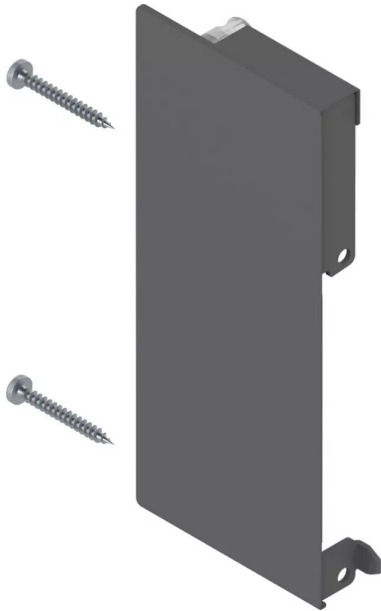

**ATTACHE FACADE ANGLAISE K ORION/G**  
**VENDU A LA PIECE**

Réf. : MVX256

Vendu par

Pour hauteur K

Gauche