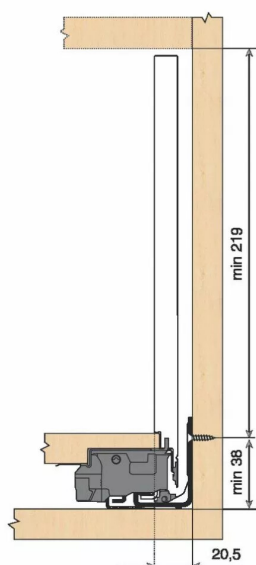

KIT LEG TIPON/BLM 40KG F/600/GR

Réf. : LTB156

Page catalogue : 867

Vendu par

1

Tiroir à bords droits et fins épaisseur 12,8 mm montés sur coulisses invisibles extra-plates. Coulissement extra-léger. Amortissement BLUMOTION à la fermeture.

Versions TIP-ON et TIP-ON BLUMOTION pour solutions sans poignées.

Tiroir F : hauteur côté = 241 mm.

Cote d'encastrement 257 mm.

Composition du kit :

1 paire de côtés de tiroir.

1 paire de coulisses.

1 paire d'adaptateurs dos agglo.

Kit tiroir gris orion avec coulisses TIP-ON BLUMOTION 40 kg

Longueur nominale (NL) 600 mm

prévoir 6 attaches-façade par tiroir vendues séparément.