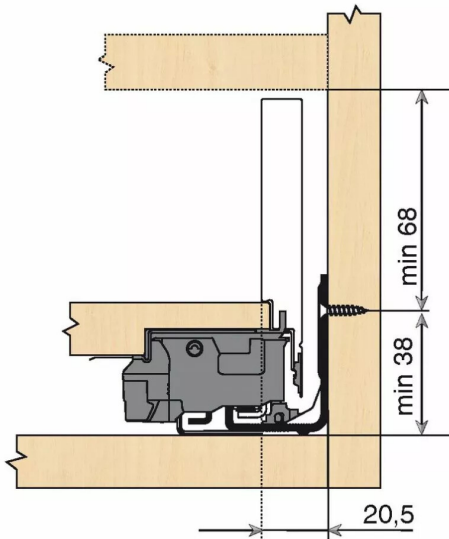

## KIT LEG TIPON/BLM 70KG M/500/NR

Réf. : LTB056

Page catalogue : 867

Vendu par

1

Tiroir à bords droits et fins épaisseur 12,8 mm montés sur coulisses invisibles extra-plates. Coulissement extra-léger. Amortissement BLUMOTION à la fermeture.

Versions TIP-ON et TIP-ON BLUMOTION pour solutions sans poignées.

Tiroir M : hauteur côté = 90,5 mm.

Cote d'encastrement 106 mm.

Composition du kit :

1 paire de côtés de tiroir.

1 paire de coulisses.

1 paire d'adaptateurs dos agglo.

Kit tiroir noir carbone avec coulisses TIP-ON BLUMOTION 70 kg

Longueur nominale (NL) 500 mm

**prévoir 2 attaches-façade par tiroir vendues séparément.**