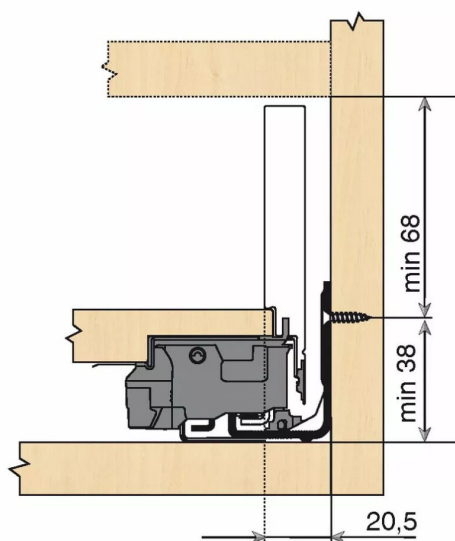

## KIT LEGRA TIP-ON 70KG M/600/NR

Réf. : LGT056

Page catalogue : 867

Vendu par

Tiroir à bords droits et fins épaisseur 12,8 mm montés sur coulisses invisibles extra-plates. Coulissement extra-léger. Amortissement BLUMOTION à la fermeture. Versions TIP-ON et TIP-ON BLUMOTION pour solutions sans poignées.  
Tiroir M : hauteur côté = 90,5 mm.  
Cote d'encastrement 106 mm.

Composition du kit :  
1 paire de côtés de tiroir.  
1 paire de coulisses.  
1 paire d'adaptateurs dos agglo.

Kit tiroir noir carbone avec coulisses TIP-ON 70 kg

Longueur nominale (NL) 600 mm

**prévoir 2 attaches-façade par tiroir vendues séparément.**