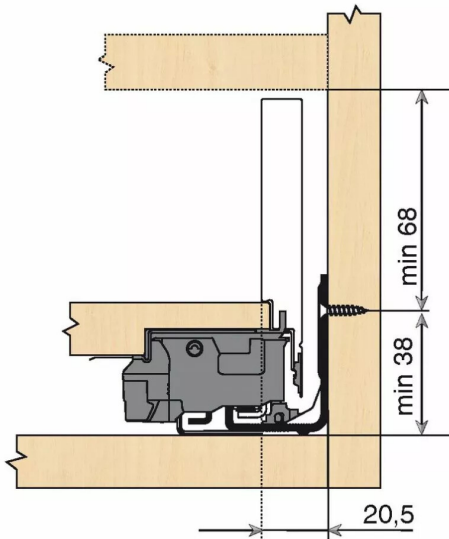

KIT LEGRA BLUMOTION 70KG M/600/CARB

Réf. : LGB056

Page catalogue : 867

Vendu par

1

Tiroir à bords droits et fins épaisseur 12,8 mm montés sur coulisses invisibles extra-plates. Coulissement extra-léger. Amortissement BLUMOTION à la fermeture.

Versions TIP-ON et TIP-ON BLUMOTION pour solutions sans poignées.

Tiroir M : hauteur côté = 90,5 mm.

Cote d'encastrement 106 mm.

Composition du kit :

1 paire de côtés de tiroir.

1 paire de coulisses.

1 paire d'adaptateurs dos agglo.

Kit tiroir noir carbone avec coulisses BLUMOTION 70 kg

Longueur nominale (NL) 600 mm

prévoir 2 attaches-façade par tiroir vendues séparément.