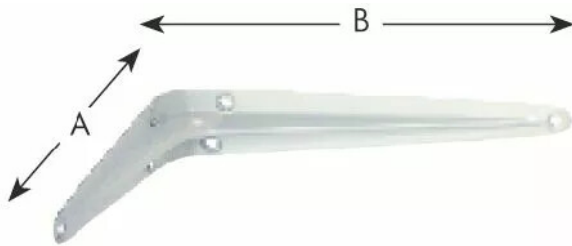

CONSOLE TOLE EMBOUTIE 250X200 LAQUE BLANC - CHARGE 30KG/CONSOLE

Réf. : IND056

Page catalogue : 1016

Vendu par

A 200 mm

B 250 mm

Charge maxi. par console 30 kg

Laquée blanc