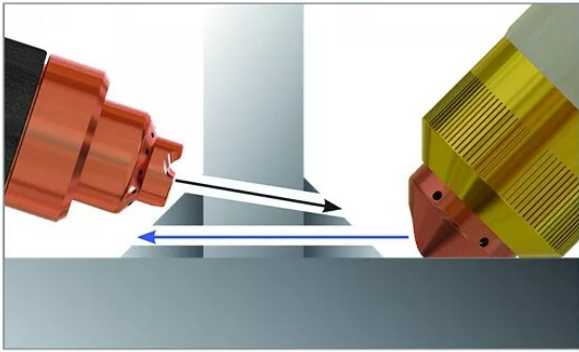

BUSE DE PROTECTION FLUSHCUT 420536

Réf. : HYP256

Page catalogue : 2629

Standard

FlushCut

Vendu par

1

Consommables pour Powermax 105@
Montage Flushcut™

Réf.

420536

Buse de protection