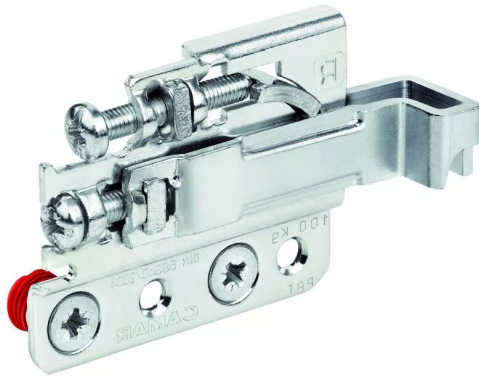

**FERRURE ACCROCHAGE MEUBLE SUSP.
G**

Réf. : CAM056

Page catalogue : 915

Vendu par

Sens Gauche
Dispositif d'accrochage à enfoncer
Réf. 80122Z1INSX