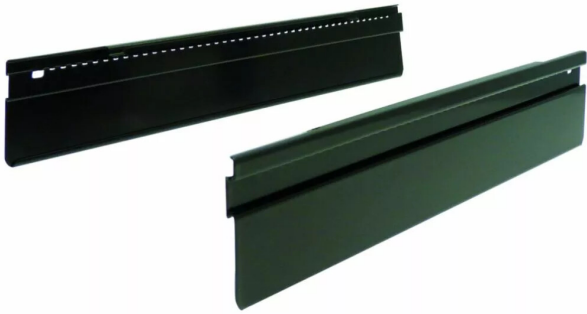

## ■ ADAPT.LG 500 P/SEPARAT.TRANS.NOIR

Réf. : BLU756

Vendu par

**Longueur**

500 mm

Profil adaptateur intivo pour séparateur transversal

Noir terra.

**Référence fournisseur**