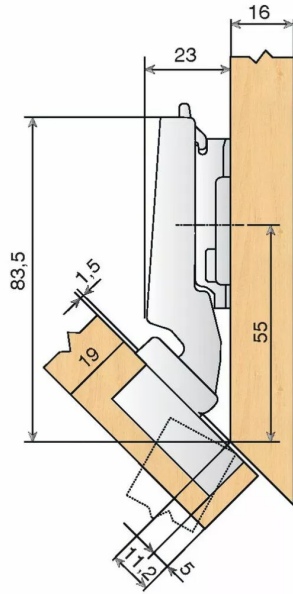

■ CHARN.ANG -45°III INSERTA BLUMOTION

Réf. : BLU056

Page catalogue : 938

Vendu par

S'utilise avec les embases traditionnelles même à cadre.

Finition : acier nickelé.
Montage : par clipsage.
Réglage recouvrement : sur charnière - 1,8 / + 1,8 mm.
Réglage hauteur : sur embase - 3,0 / + 3,0 mm.
Réglage profondeur : sur charnière - 2,0 / + 3,0 mm.
Profondeur de perçage : 13 mm.

Boîtier

Ouverture 110° - angle - 45°/-30°/-15° - avec BLUMOTION

Réglage profondeur : -2 / +2 mm.

Réf.

Charnière d'angle - 45° III

INS

79