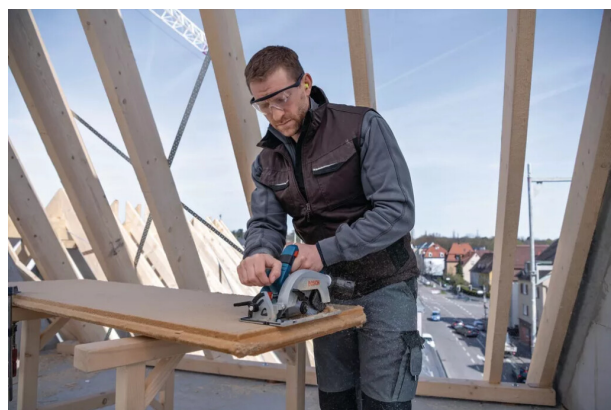

# Scie circulaire sans fil GKS 18V-57-2 Bosch

Réf. : BCH656

Page catalogue : N999

Vendu par

Nombreuses fonctionnalités : frein rapide, soufflerie, éclairage LED, blocage de broche et raccord d'aspiration orientable à 360°, possibilité de fixer un crochet de suspension.

## POINTS FORTS

moteur très puissant sans charbon. Dotée d'une lame de 165 mm qui offre une coupe rapide. Très bonne autonomie de la batterie.

Livrée en boîte carton avec 1 butée parallèle - 1 lame Standard f