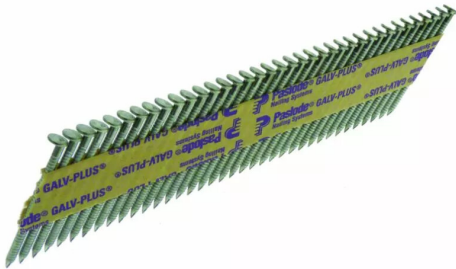

PACK 2500 PTES CRANTEE GALVA 2,8X75

Réf. : SPI555

Page catalogue : 1182

Vendu par

Section x long. mm 2,8 x 75
Boite de 2500