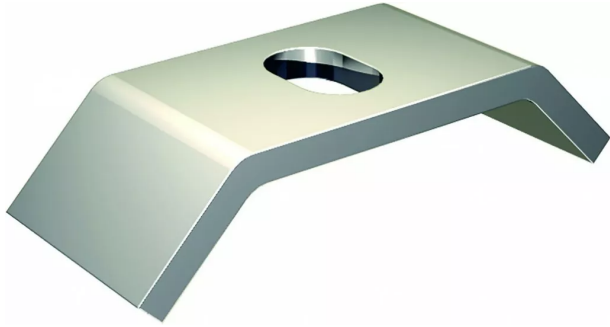

## ■ PLATINE A SOUDER M20MM 85S

Réf. : MAN155

Page catalogue : 236

Vendu par

1

Protection électrolytique de toutes les montures.

**Réf.**

0085S

Équipement pour porte de 1200 kg - rail 75 x 80 mm

Platine à souder fixation sur chant pour  
monture à vis  $\varnothing$  20