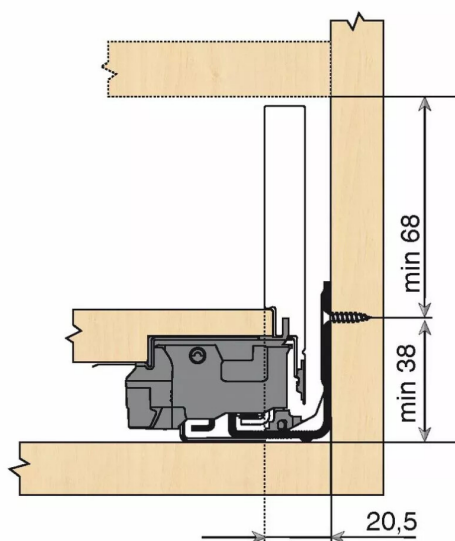

KIT LEGRA TIP-ON 70KG M/550/NR

Réf. : LGT055

Page catalogue : 867

Vendu par

Tiroir à bords droits et fins épaisseur 12,8 mm montés sur coulisses invisibles extra-plates. Coulissement extra-léger. Amortissement BLUMOTION à la fermeture. Versions TIP-ON et TIP-ON BLUMOTION pour solutions sans poignées.
Tiroir M : hauteur côté = 90,5 mm.
Cote d'encastrement 106 mm.

Composition du kit :
1 paire de côtés de tiroir.
1 paire de coulisses.
1 paire d'adaptateurs dos agglo.

Kit tiroir noir carbone avec coulisses TIP-ON 70 kg

Longueur nominale (NL) 550 mm

prévoir 2 attaches-façade par tiroir vendues séparément.