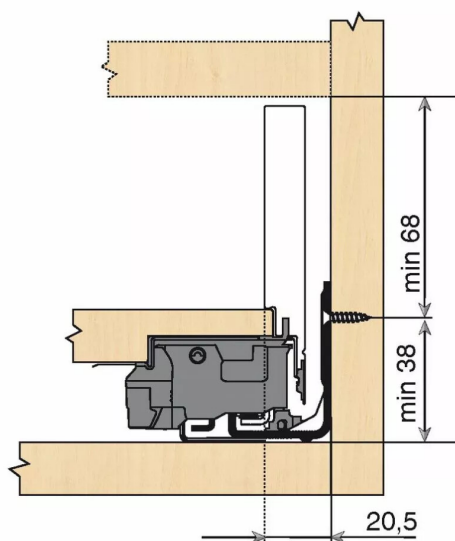

# KIT LEGRA BLUMOTION 70KG M/550/CARB

Réf. : LGB055

Page catalogue : 867

Vendu par

Tiroir à bords droits et fins épaisseur 12,8 mm montés sur coulisses invisibles extra-plates. Coulissement extra-léger. Amortissement BLUMOTION à la fermeture. Versions TIP-ON et TIP-ON BLUMOTION pour solutions sans poignées.  
Tiroir M : hauteur côté = 90,5 mm.  
Cote d'encastrement 106 mm.

Composition du kit :  
1 paire de côtés de tiroir.  
1 paire de coulisses.  
1 paire d'adaptateurs dos agglo.

Kit tiroir noir carbone avec coulisses BLUMOTION 70 kg

Longueur nominale (NL) 550 mm

**prévoir 2 attaches-façade par tiroir vendues séparément.**