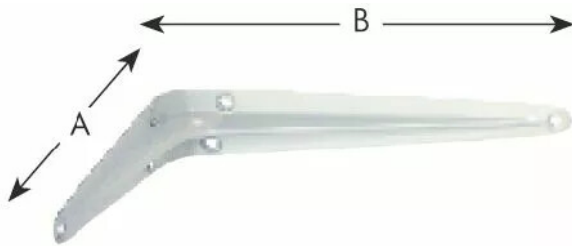

# ■ CONSOLE TOLE EMBOUTIE 200X150 LAQUE BLANC - CHARGE 30KG/CONSOLE

Réf. : IND055

Page catalogue : 1016

Vendu par

**A** 150 mm

**B** 200 mm

**Charge maxi. par console** 30 kg

Laquée blanc