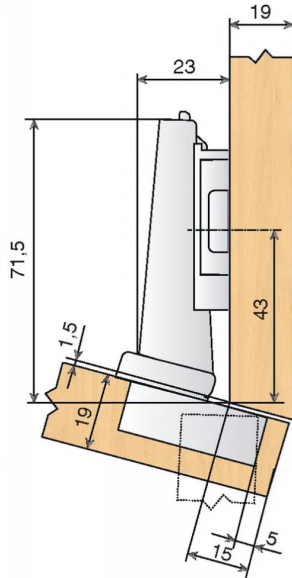

■ CHARN.ANG -15°III INSERTA BLUMOTION

Réf. : BLU055

Page catalogue : 938

Vendu par

1

50

S'utilise avec les embases traditionnelles même à cadre.

Finition : acier nickelé.

Montage : par clipsage.

Réglage recouvrement : sur charnière - 1,8 / + 1,8 mm.

Réglage hauteur : sur embase - 3,0 / + 3,0 mm.

Réglage profondeur : sur charnière - 2,0 / + 3,0 mm.

Profondeur de perçage : 13 mm.

Boîtier

Ouverture 110° - angle - 45°/-30°/-15° - avec BLUMOTION

Réglage profondeur : -2 / +2 mm.

Réf.

Charnière d'angle - 15° III

INS

79