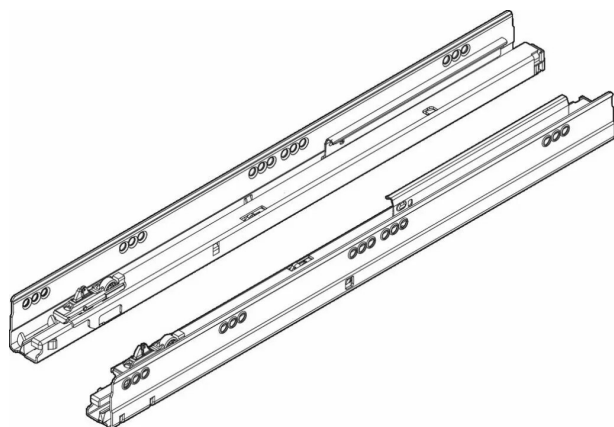

COUL.TANDEMBOX TIP/BLU 30 KG 350 MM

Réf. : BLM055

Page catalogue : PCAT

Vendu par

1

10

TIP-ON BLUMOTION réunit les avantages de l'assistance mécanique à l'ouverture TIP-ON et de l'amortissement éprouvé BLUMOTION.

Une simple pression déclenche l'ouverture mécanique TIP-ON, et BLUMOTION assure une fermeture douce et silencieuse.

Points forts : Système entièrement mécanique, jeu de façade minimal de 2.5 mm, grande zone de déclenchement, montage facile et sans outil, réglage quadridimensionnel, possibilité d'ouvrir en tirant ou de fermer en poussant.

Attention : Pour une fonction optimale d'ouverture et de fermeture, il est important d'utiliser l'unité TIP-ON BLUMOTION adapté à la charge et à la longueur nominale du tiroir.

Force 30 kg dynamique

350 mm