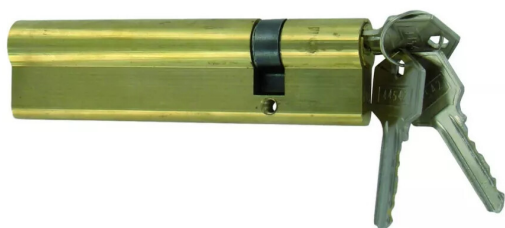

CYL.DBLE L.P S'ENTROUV. 30X90 REF JJ201013S LIVRE SANS VIS

TIRARD

Réf. : AY6055

Vendu par

1

Cylindre de sûreté à 5 goupilles profil européen à double entrée en laiton poli.

Livré avec 3 clés.

Panneton anti arrachement.

Livré sans vis.

DIMENSION 30*90

Modèle MEME VARIURE