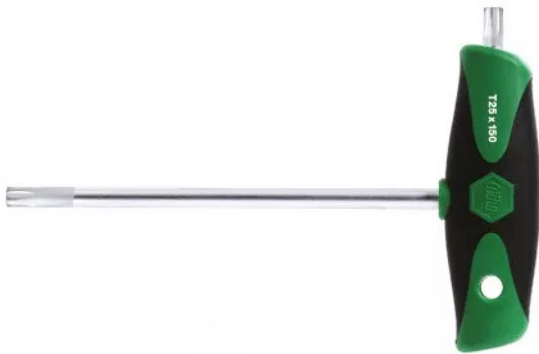

CLE TORX T40X150MM AVEC MANCHE T MANCHE CONFORT GRIP

Réf. : AV2055

Vendu par

1

10

Clé mâle Torx Wiha à manche en T ComfortGrip avec lame latérale est l'outil idéal pour transférer confortablement des couples élevés.

Conception ergonomique du manche pour une prise en main optimisée.

Moins de surfaces de pression et moins de sollicitation musculaire pour un meilleur confort de travail.

Lame latérale intégrée résiste aux sollicitations les plus sévères grâce à la lame continue et permet de serrer et desserrer sans effort des assemblages vissés qui sont rouillés, grippés ou particulièrement serrés.

Trou dans le manche permettant le rangement pratique.

DIMENSION 40 x 100 mm