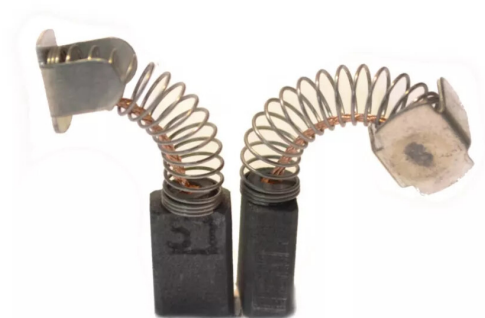

JEU DE 2 CHARBONS CB- 51 POUR 1901 ET 6013BR

Réf. : MAK154

Page catalogue : 2456

Vendu par

Connexion A ressort
Dimensions L x l 12 x 7 mm
Type 6013 BR
Makita

Perceuse à charpente