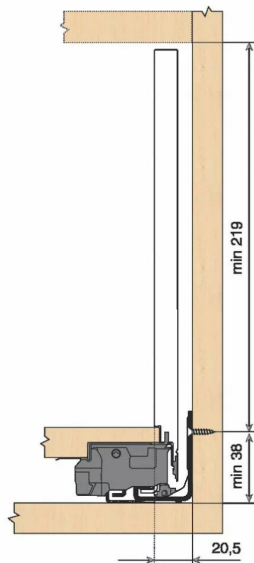

KIT LEG TIPON/BLM 40KG F/500/GR

Réf. : LTB154

Page catalogue : 867

Vendu par

1

Tiroir à bords droits et fins épaisseur 12,8 mm montés sur coulisses invisibles extra-plates. Coulissement extra-léger. Amortissement BLUMOTION à la fermeture. Versions TIP-ON et TIP-ON BLUMOTION pour solutions sans poignées.

Tiroir F : hauteur côté = 241 mm.

Cote d'encastrement 257 mm.

Composition du kit :

1 paire de côtés de tiroir.

1 paire de coulisses.

1 paire d'adaptateurs dos agglo.

Kit tiroir gris orion avec coulisses TIP-ON BLUMOTION 40 kg

Longueur nominale (NL) 500 mm

prévoir 6 attaches-façade par tiroir vendues séparément.