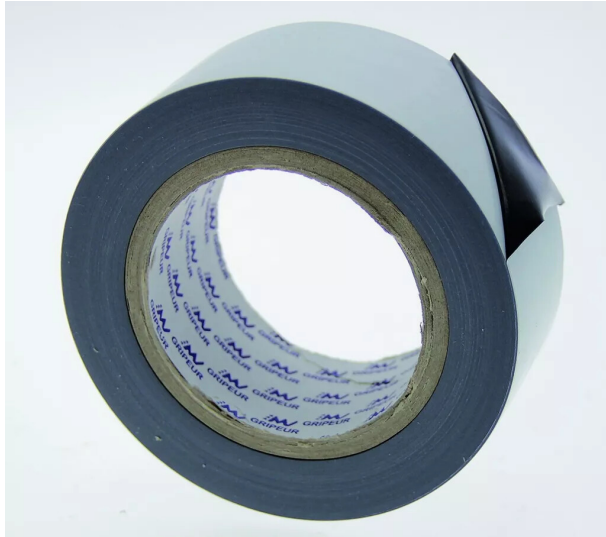

■ Adhésif protection Lima

Réf. : LIM054

Page catalogue : 1406

Vendu par

Film plastique adhésif spécial menuiserie aluminium (protection des surfaces contre la poussière, les rayures, les chocs...).

Protection des surfaces à haute brillance contre les dégradations mécaniques (abrasion, rayures, chocs, empilage, salissures). Résistance aux rayons ultra-violets garantissant une excellente tenue à une exposition extérieure. Épaisseur 65 μ , couleur noire et blanche.

Rouleau de 100 m

Largeur 48 mm