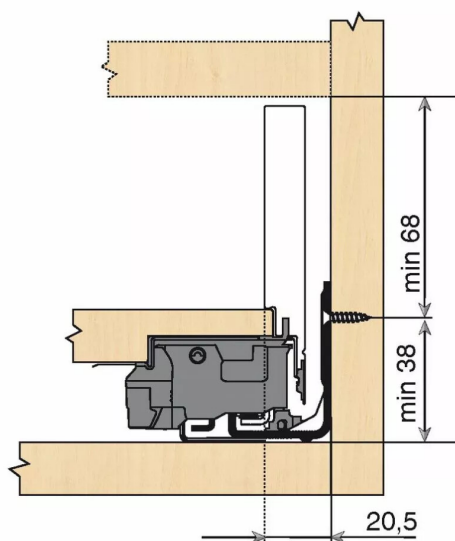

KIT LEGRA TIP-ON 70KG M/500/NR

Réf. : LGT054

Page catalogue : 867

Vendu par

Tiroir à bords droits et fins épaisseur 12,8 mm montés sur coulisses invisibles extra-plates. Coulissement extra-léger. Amortissement BLUMOTION à la fermeture. Versions TIP-ON et TIP-ON BLUMOTION pour solutions sans poignées.
Tiroir M : hauteur côté = 90,5 mm.
Cote d'encastrement 106 mm.

Composition du kit :
1 paire de côtés de tiroir.
1 paire de coulisses.
1 paire d'adaptateurs dos agglo.

Kit tiroir noir carbone avec coulisses TIP-ON 70 kg

Longueur nominale (NL) 500 mm

prévoir 2 attaches-façade par tiroir vendues séparément.