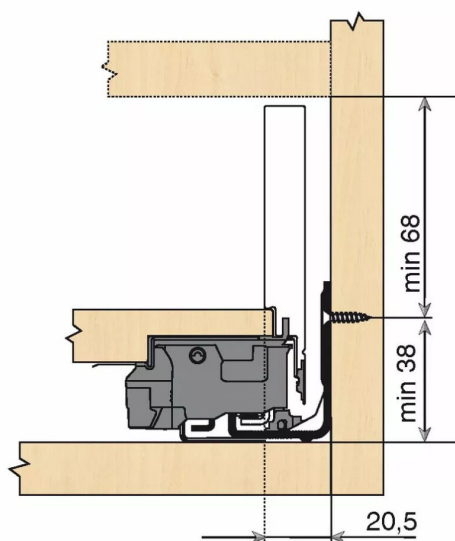

KIT LEGRA BLUMOTION 70KG M/500/CARB

Réf. : LGB054

Page catalogue : 867

Vendu par

Tiroir à bords droits et fins épaisseur 12,8 mm montés sur coulisses invisibles extra-plates. Coulissement extra-léger. Amortissement BLUMOTION à la fermeture. Versions TIP-ON et TIP-ON BLUMOTION pour solutions sans poignées.
Tiroir M : hauteur côté = 90,5 mm.
Cote d'encastrement 106 mm.

Composition du kit :
1 paire de côtés de tiroir.
1 paire de coulisses.
1 paire d'adaptateurs dos agglo.

Kit tiroir noir carbone avec coulisses BLUMOTION 70 kg

Longueur nominale (NL) 500 mm

prévoir 2 attaches-façade par tiroir vendues séparément.